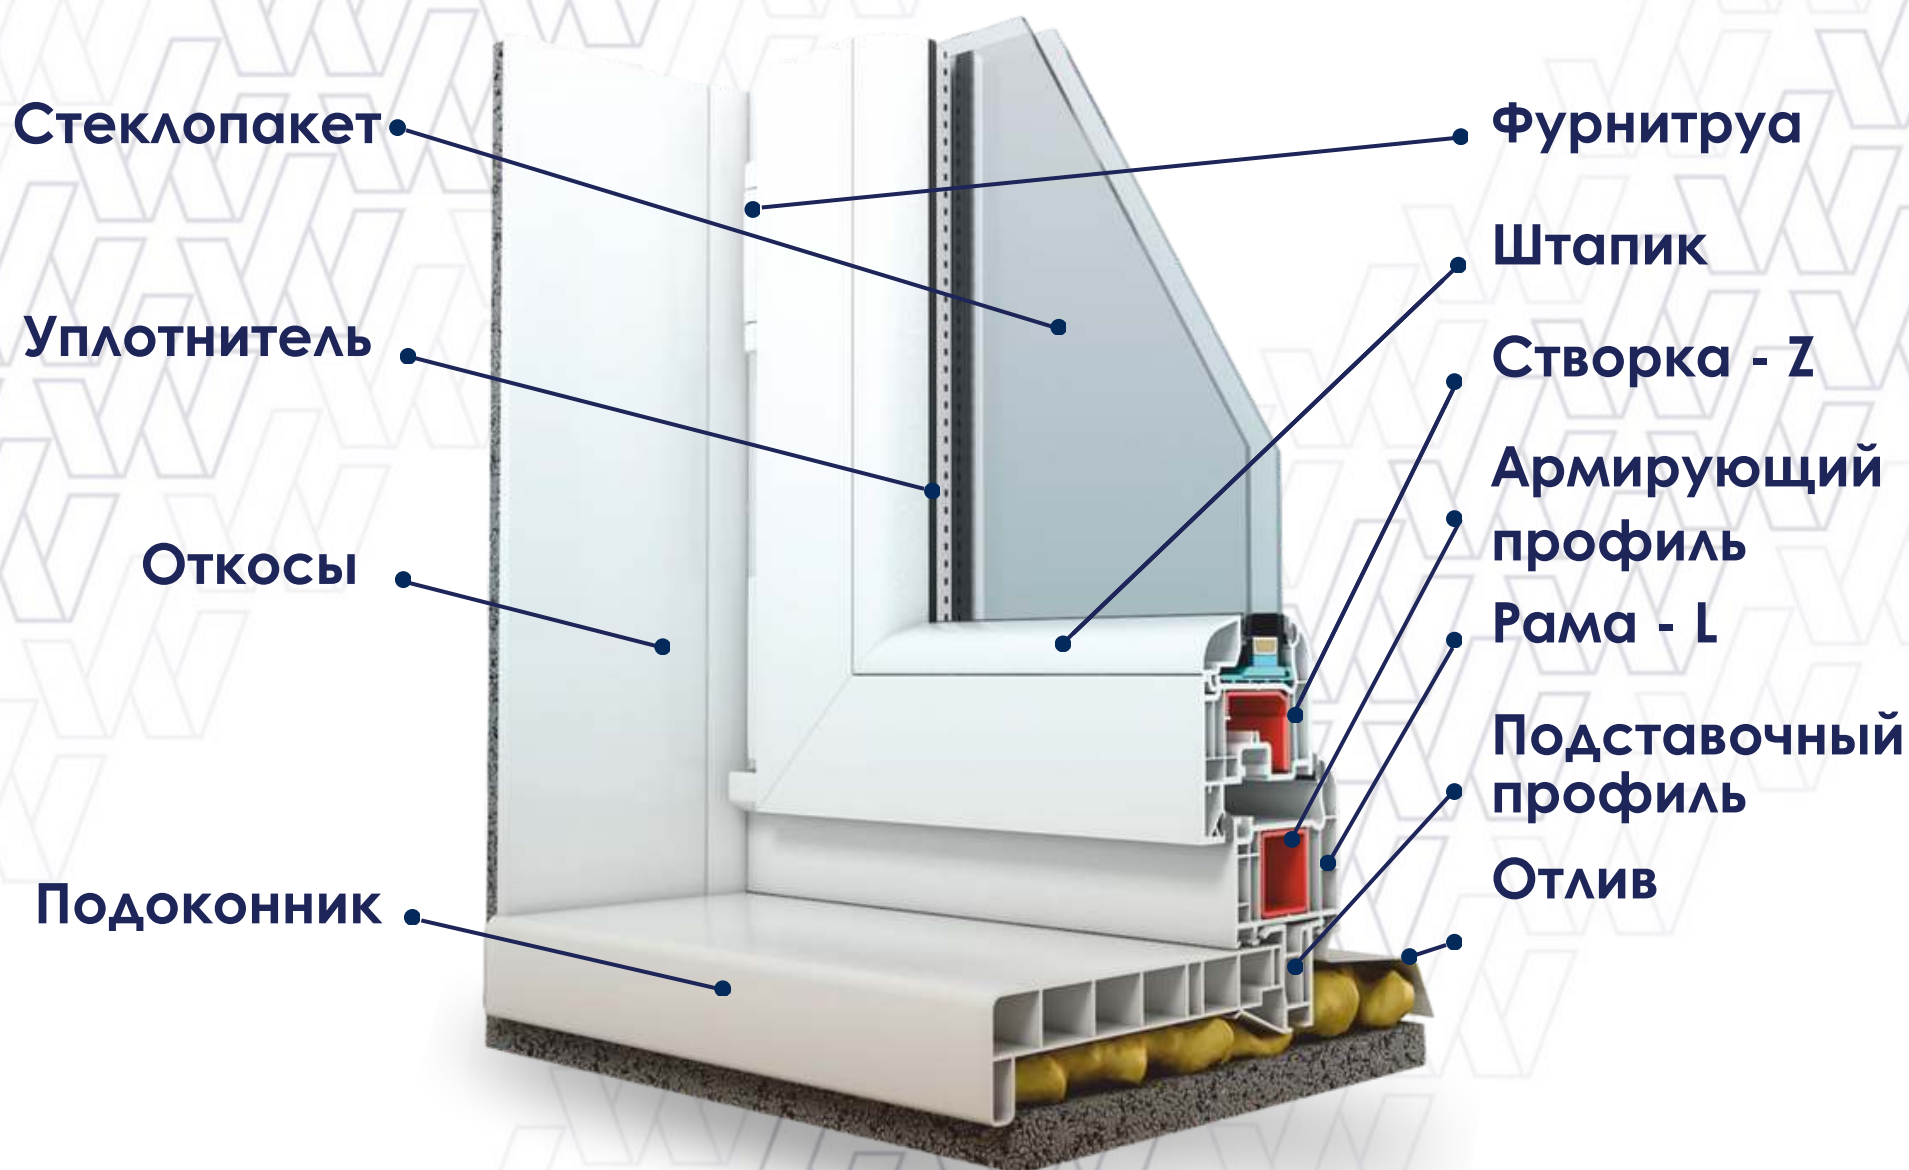

СОСТАВ ПЛАСТИКОВОГО ОКНА