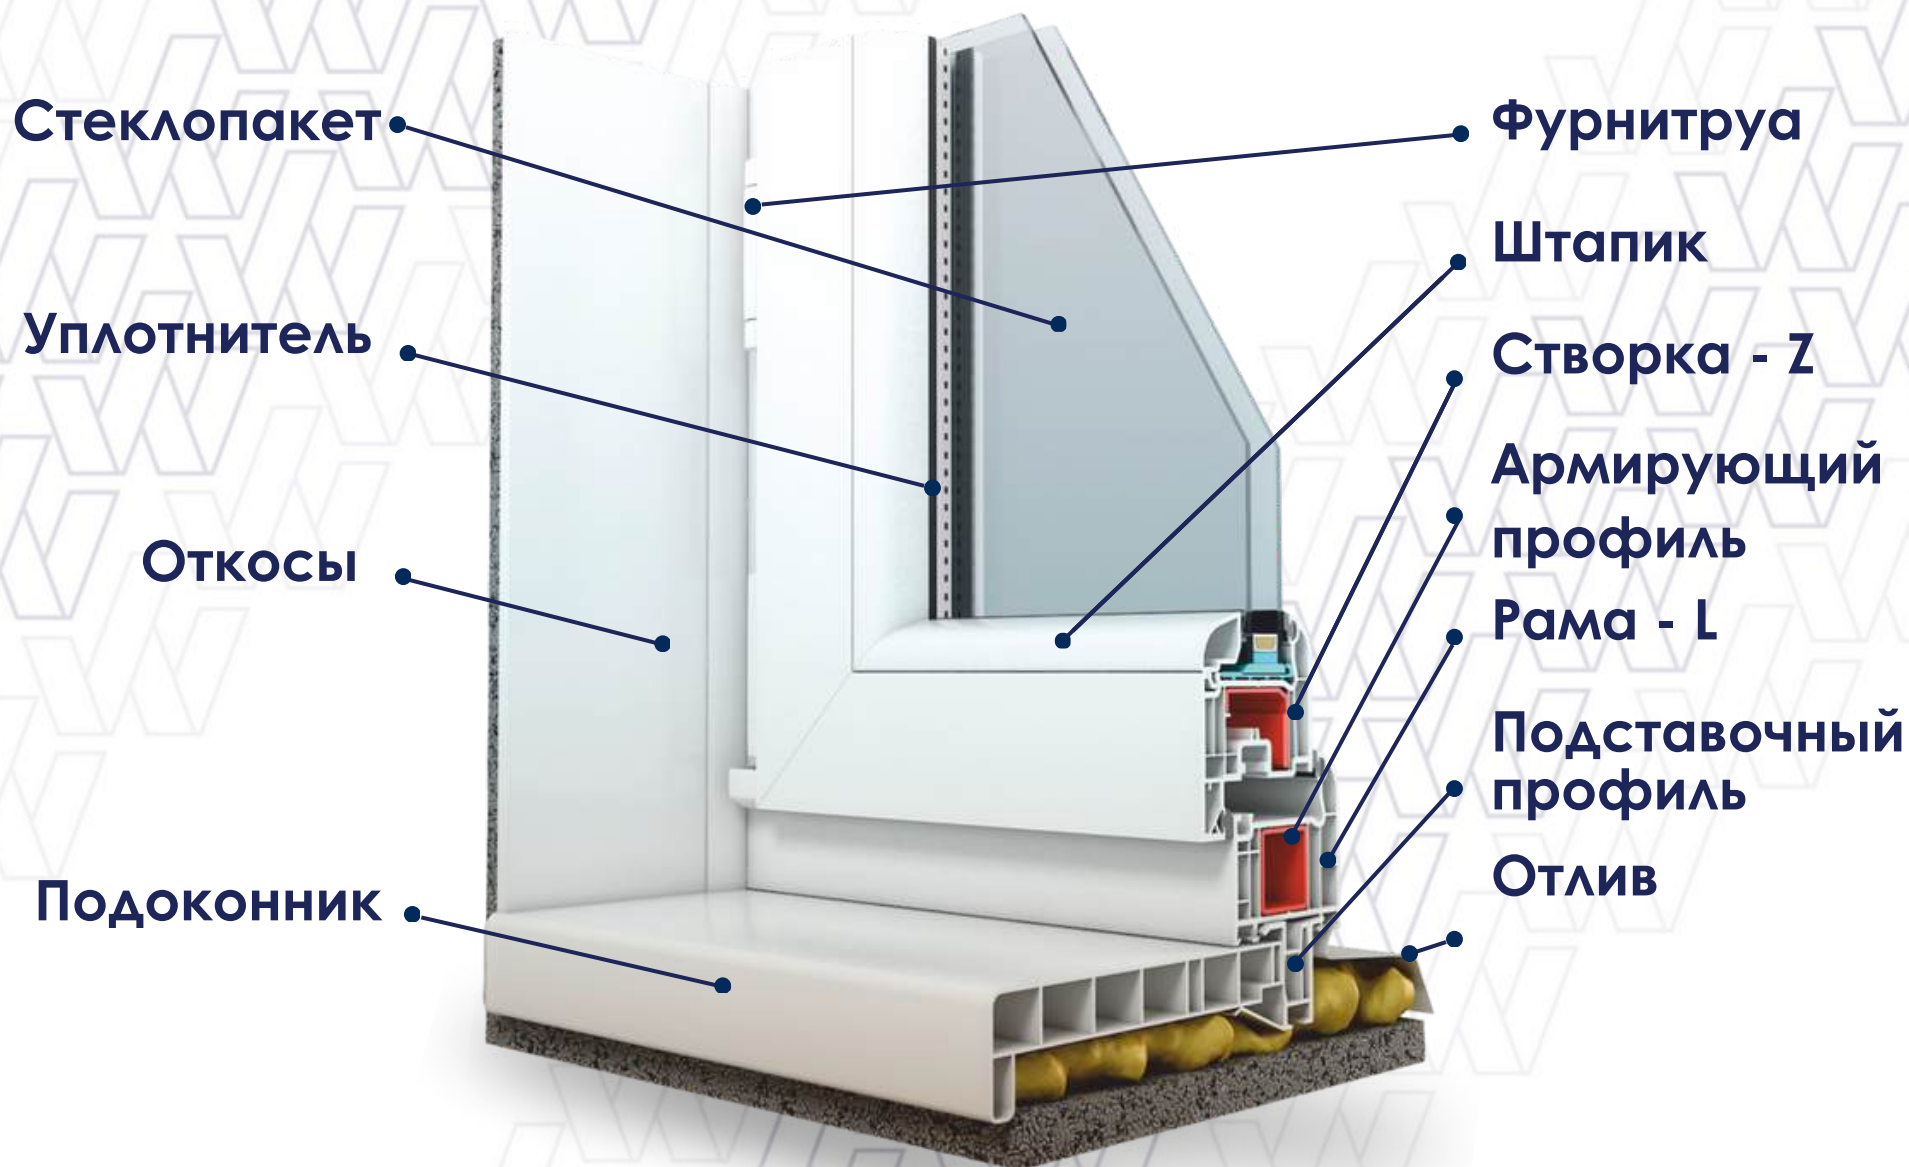

СОСТАВ ПЛАСТИКОВОГО ОКНА