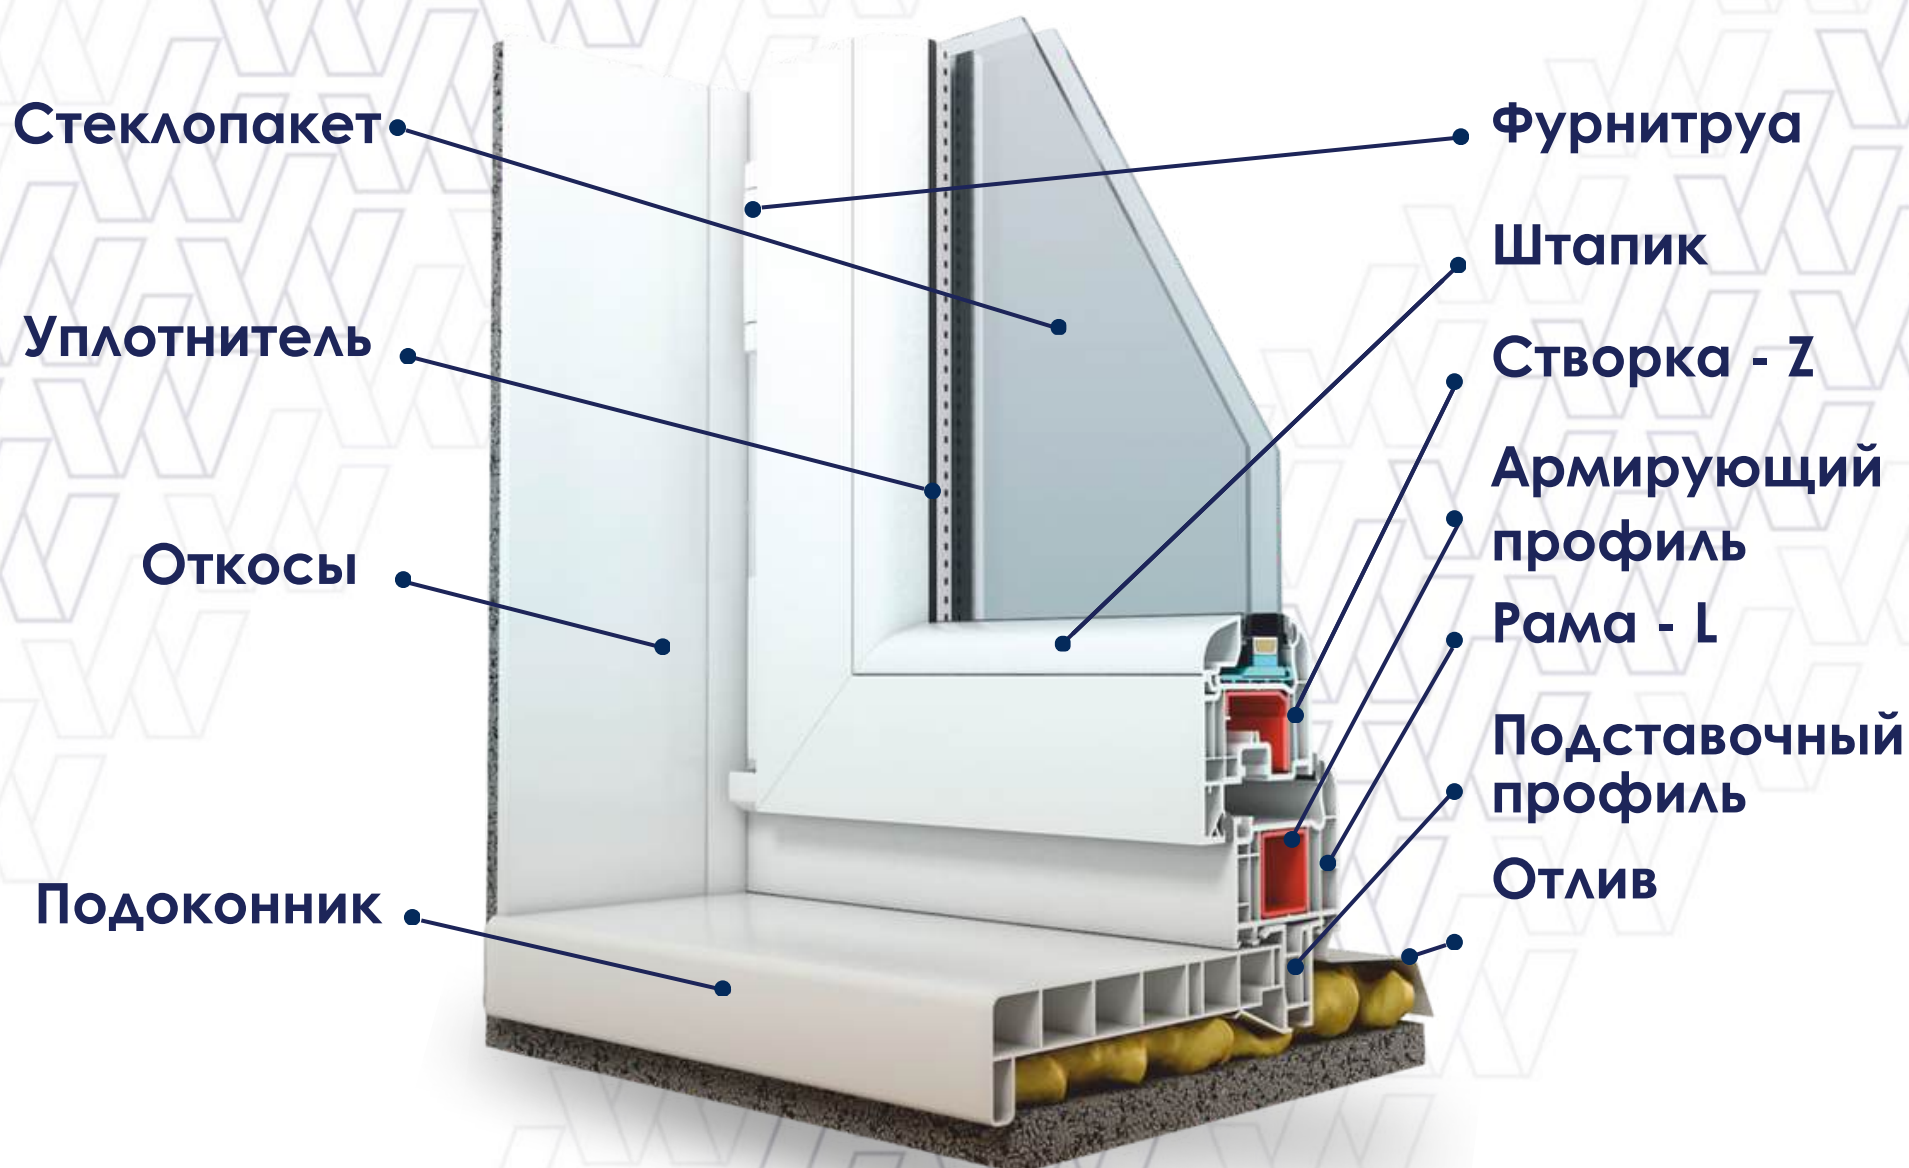

СОСТАВ ПЛАСТИКОВОГО ОКНА

Стеклопакет

Уплотнитель

Откосы

Подоконник

Фурнитрура

Штапик

Створка - Z

Темный орех
Dark walnut

Антрацит
Anthracite

Махагон
Mahogany

Шеффилд дуб
коричневый
Sheffield oak
brown

Шеффилд дуб
светлый
Sheffield oak
light

Шеффилд дуб
бетон
Sheffield oak
concrete

Сильвер
Silver

- Монтажная ширина профиля: 58 мм
- Количество камер: 3
- Класс профиля по толщине стенок: B
- Материал: PVC
- Цвет уплотнителей: черный
- Толщина стеклопакета: 4, 20, 24, 32 мм.