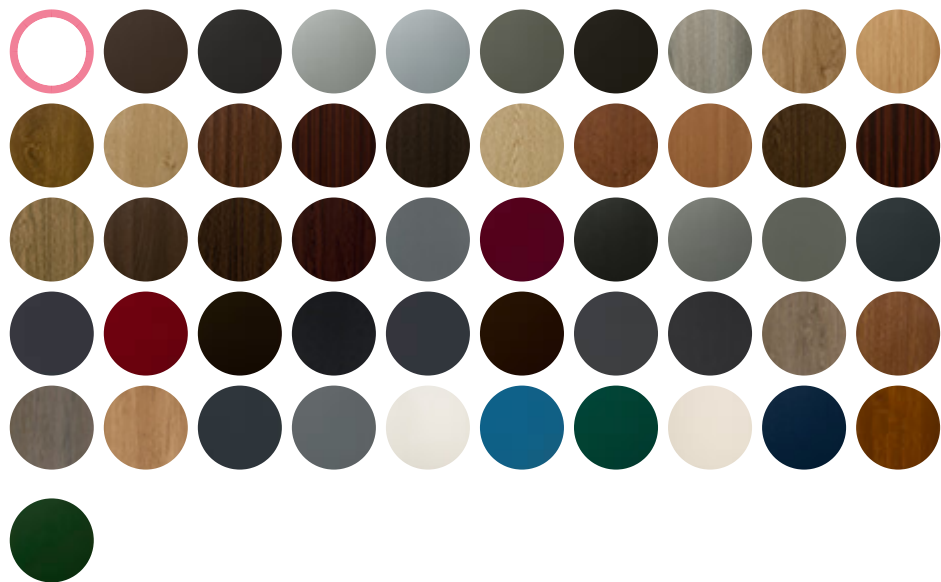

Ламинация

Без ламинации / арт. 0

Цвет профиля

Белый / арт. 9016