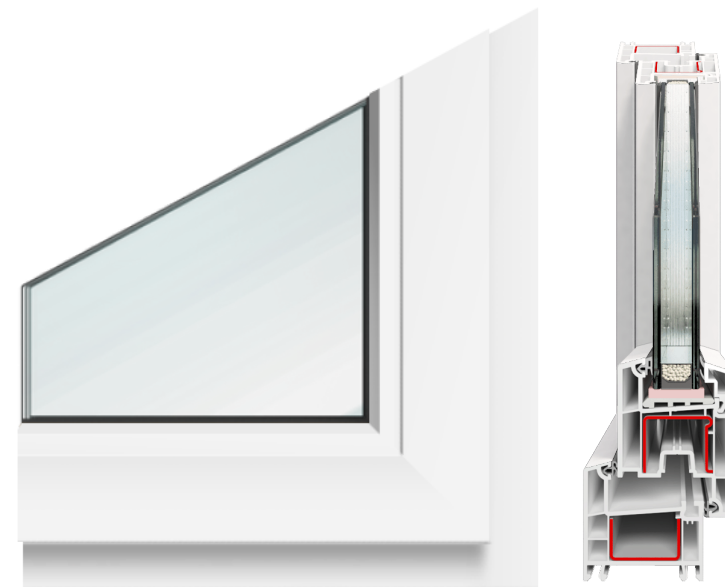

Ламинация

Без ламинации / арт. 0

Цвет профиля

Белый / арт. 9016